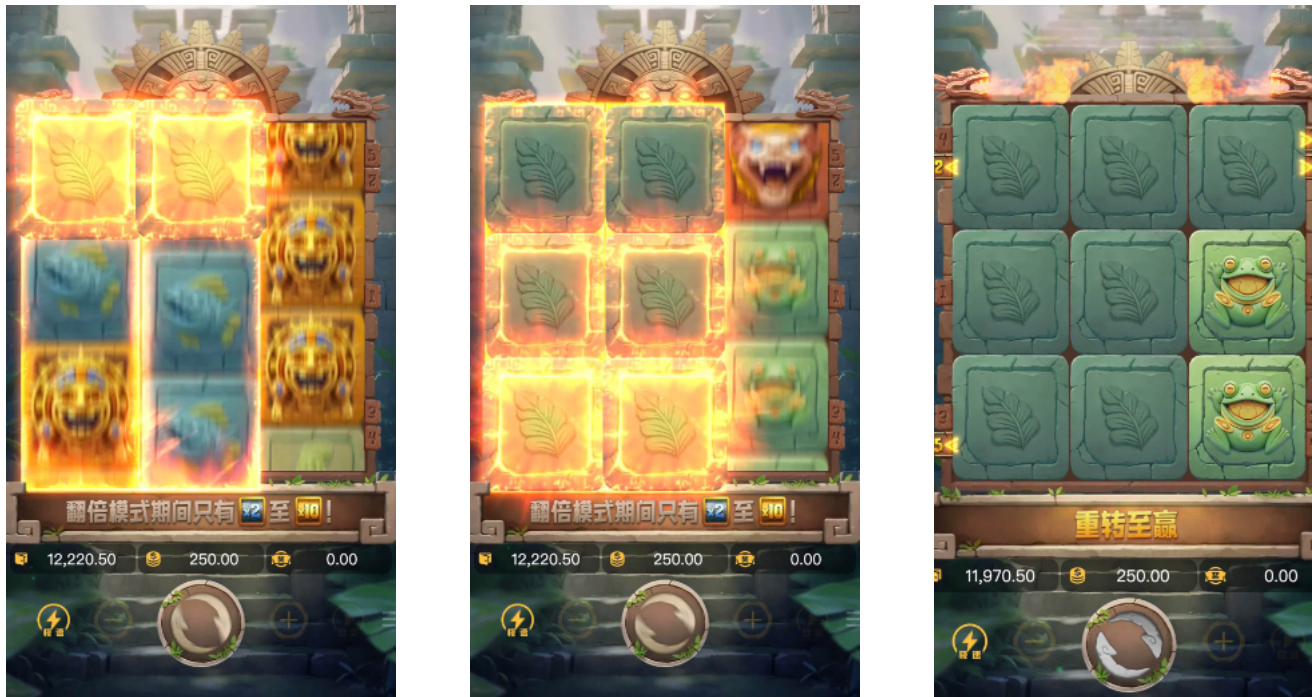

*大奖的赢奖倍数为20倍至35倍;巨奖为35倍至50倍;超级巨奖为50倍或以上

2.1 – 启动页和主游戏

当启动页淡出后，主游戏开始。

2.2 – 重转至赢模式

在任何未赢奖的旋转期间，若一个符号占据了卷轴1和卷轴2的所有位置，则卷轴3将重新旋转直到赢奖。

在任何未赢奖的旋转期间，若一个符号占据了卷轴1和卷轴3的所有位置，则卷轴2将重新旋转直到赢奖。

在任何未赢奖的旋转期间，若一个符号占据了卷轴2和卷轴3的所有位置，则卷轴1将重新旋转直到赢奖。

2.3 – 双轴模式

在任何旋转开始时，双轴模式可能会在卷轴旋转的时候被随机触发。

在双轴模式期间，将随机选择两列卷轴，并且这两列卷轴中的所有符号将转换为随机选择的符号。

2.4 – 全屏大满贯中的翻倍模式

在任何旋转期间，若一个符号占据了所有卷轴的位置，将触发翻倍模式。

在翻倍模式期间，卷轴上只会出现x2符号、x3符号、x5符号和x10符号。

当所有卷轴停止旋转后，如果有一个或多个额外的符号出现，所有卷轴将重新旋转，而已出现的符号会保持原位。